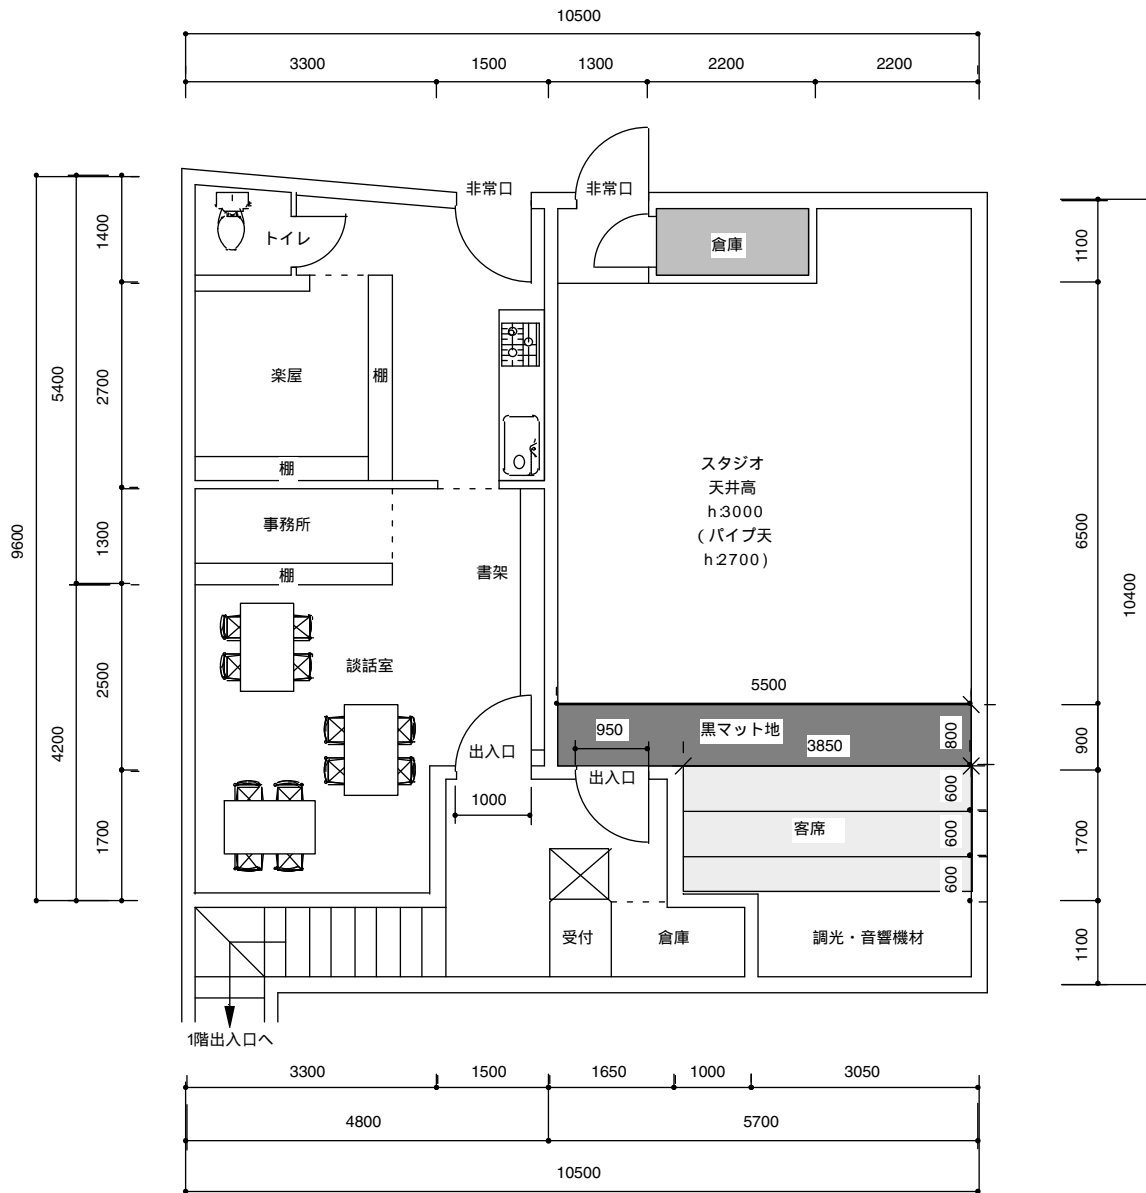

Live Space planB 平面図

No,

・公演名 /

・公演日 /

・演出 /

・出演 /

・美術 /

・照明 /