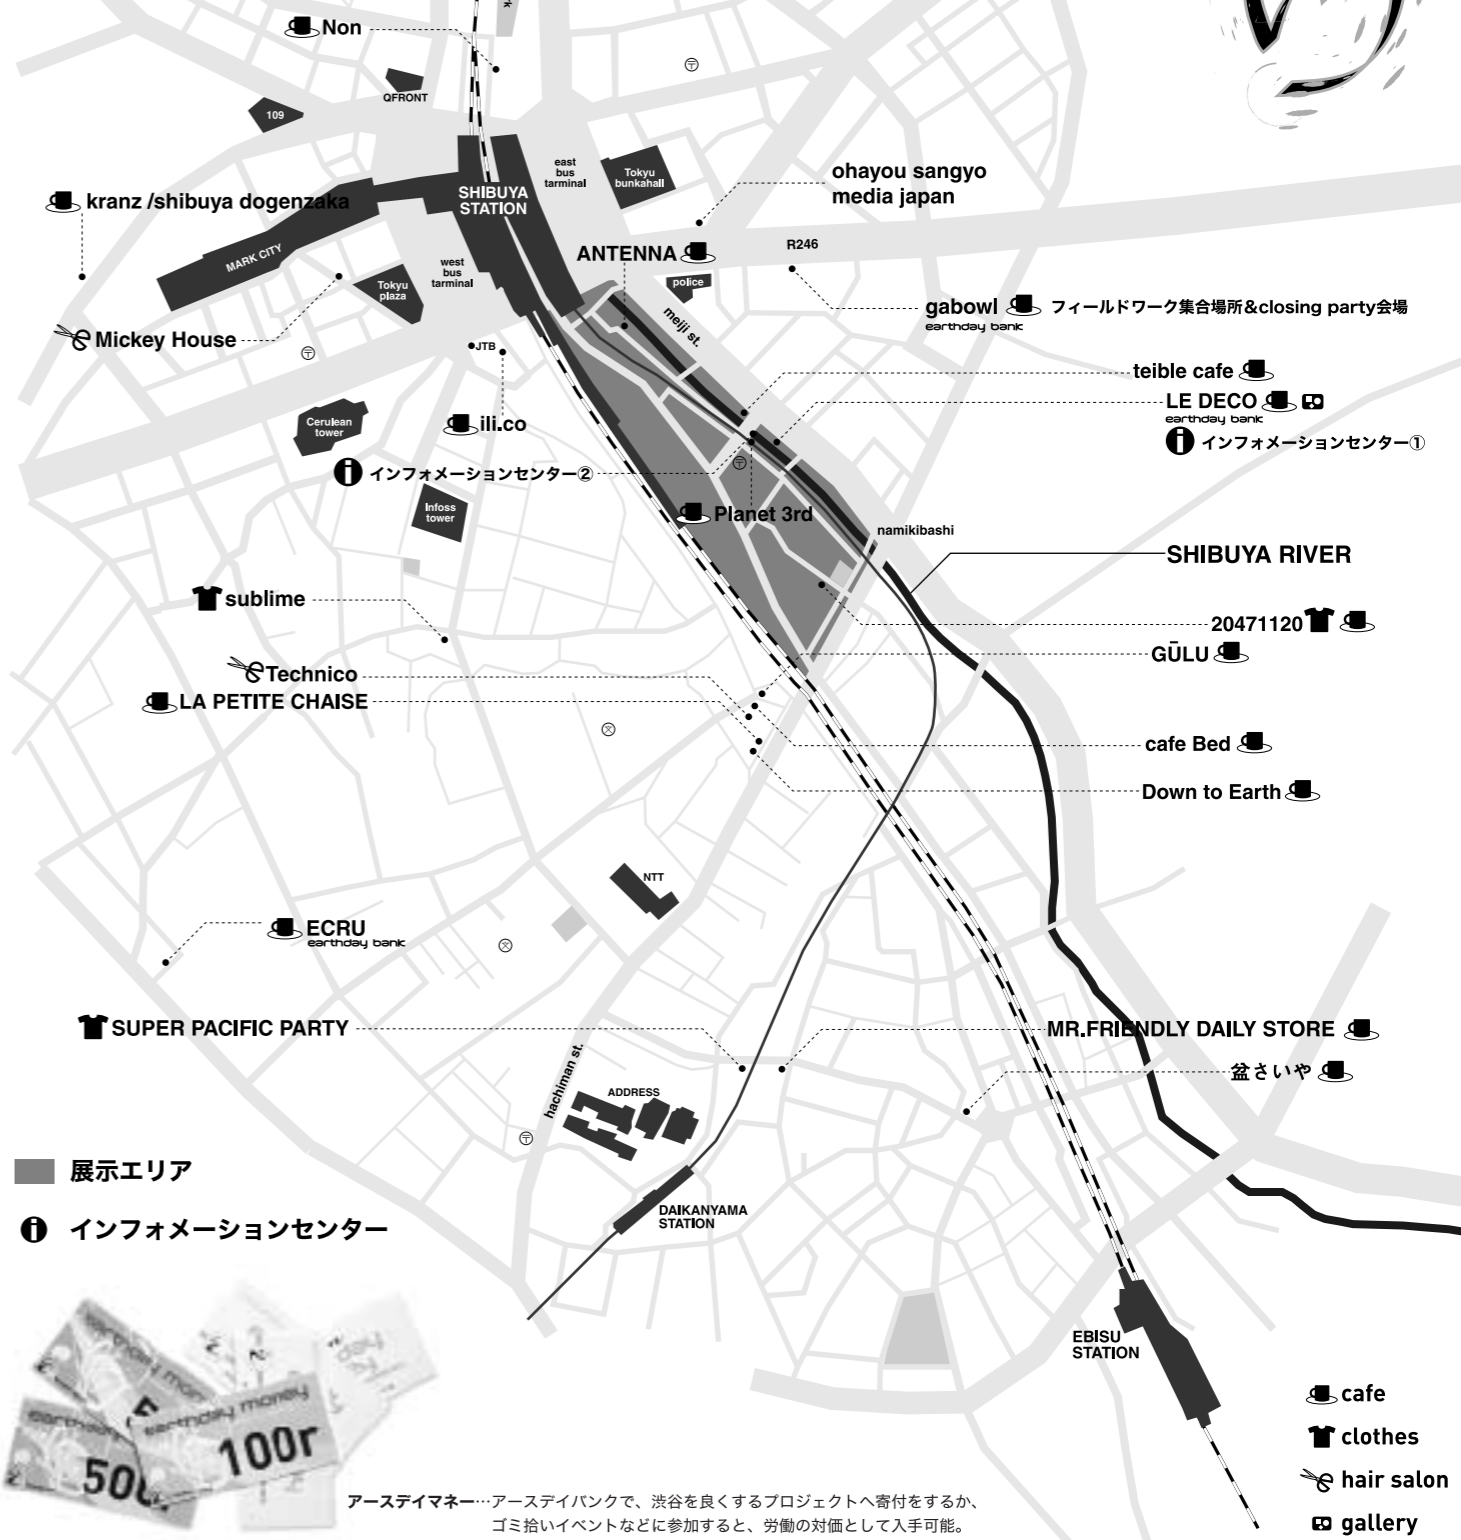

↑NPO法人渋谷川メンテナンスは、このパネル(日本ナチュロック社製)を渋谷川のコンクリート護岸へ恒久設置するプロジェクトを進めている。

設置前→設置後のシュミレーション。

川遊び × SHIBUYASCAPE

カワアソビ@春の小川まつり

アーティスト参加希望の方へ

アーティスト参加希望の方へ
屋外設置の場合、道路・公園は作品設置をすることができません。私有地の場合はオーナーさんとの交渉が必要です。渋谷川護岸の使用に関しては個人の自己責任において行ってください(設置時にイベント傷害保険等に加入して下さい)。申請手続きが必要となる場合もあります。また、エリア内のアーティスト参加店のうち、次の3店舗は交渉可能です。(1/22現在)
・ ANTENNA
・ teible
・ LE DECO

フィールドワーク参加希望の方へ

フィールドワーク時の集合場所および基地局は、地図内のgabowlとなります。

- 展示エリア
- ① インフォメーションセンター

アーティストマネー...アーティストバンクで、渋谷を良くするプロジェクトへ寄付をするか、ゴミ拾いイベントなどに参加すると、労働の対価として入手可能。

- ☕ cafe
- 👕 clothes
- ✂️ hair salon
- 🖼️ gallery