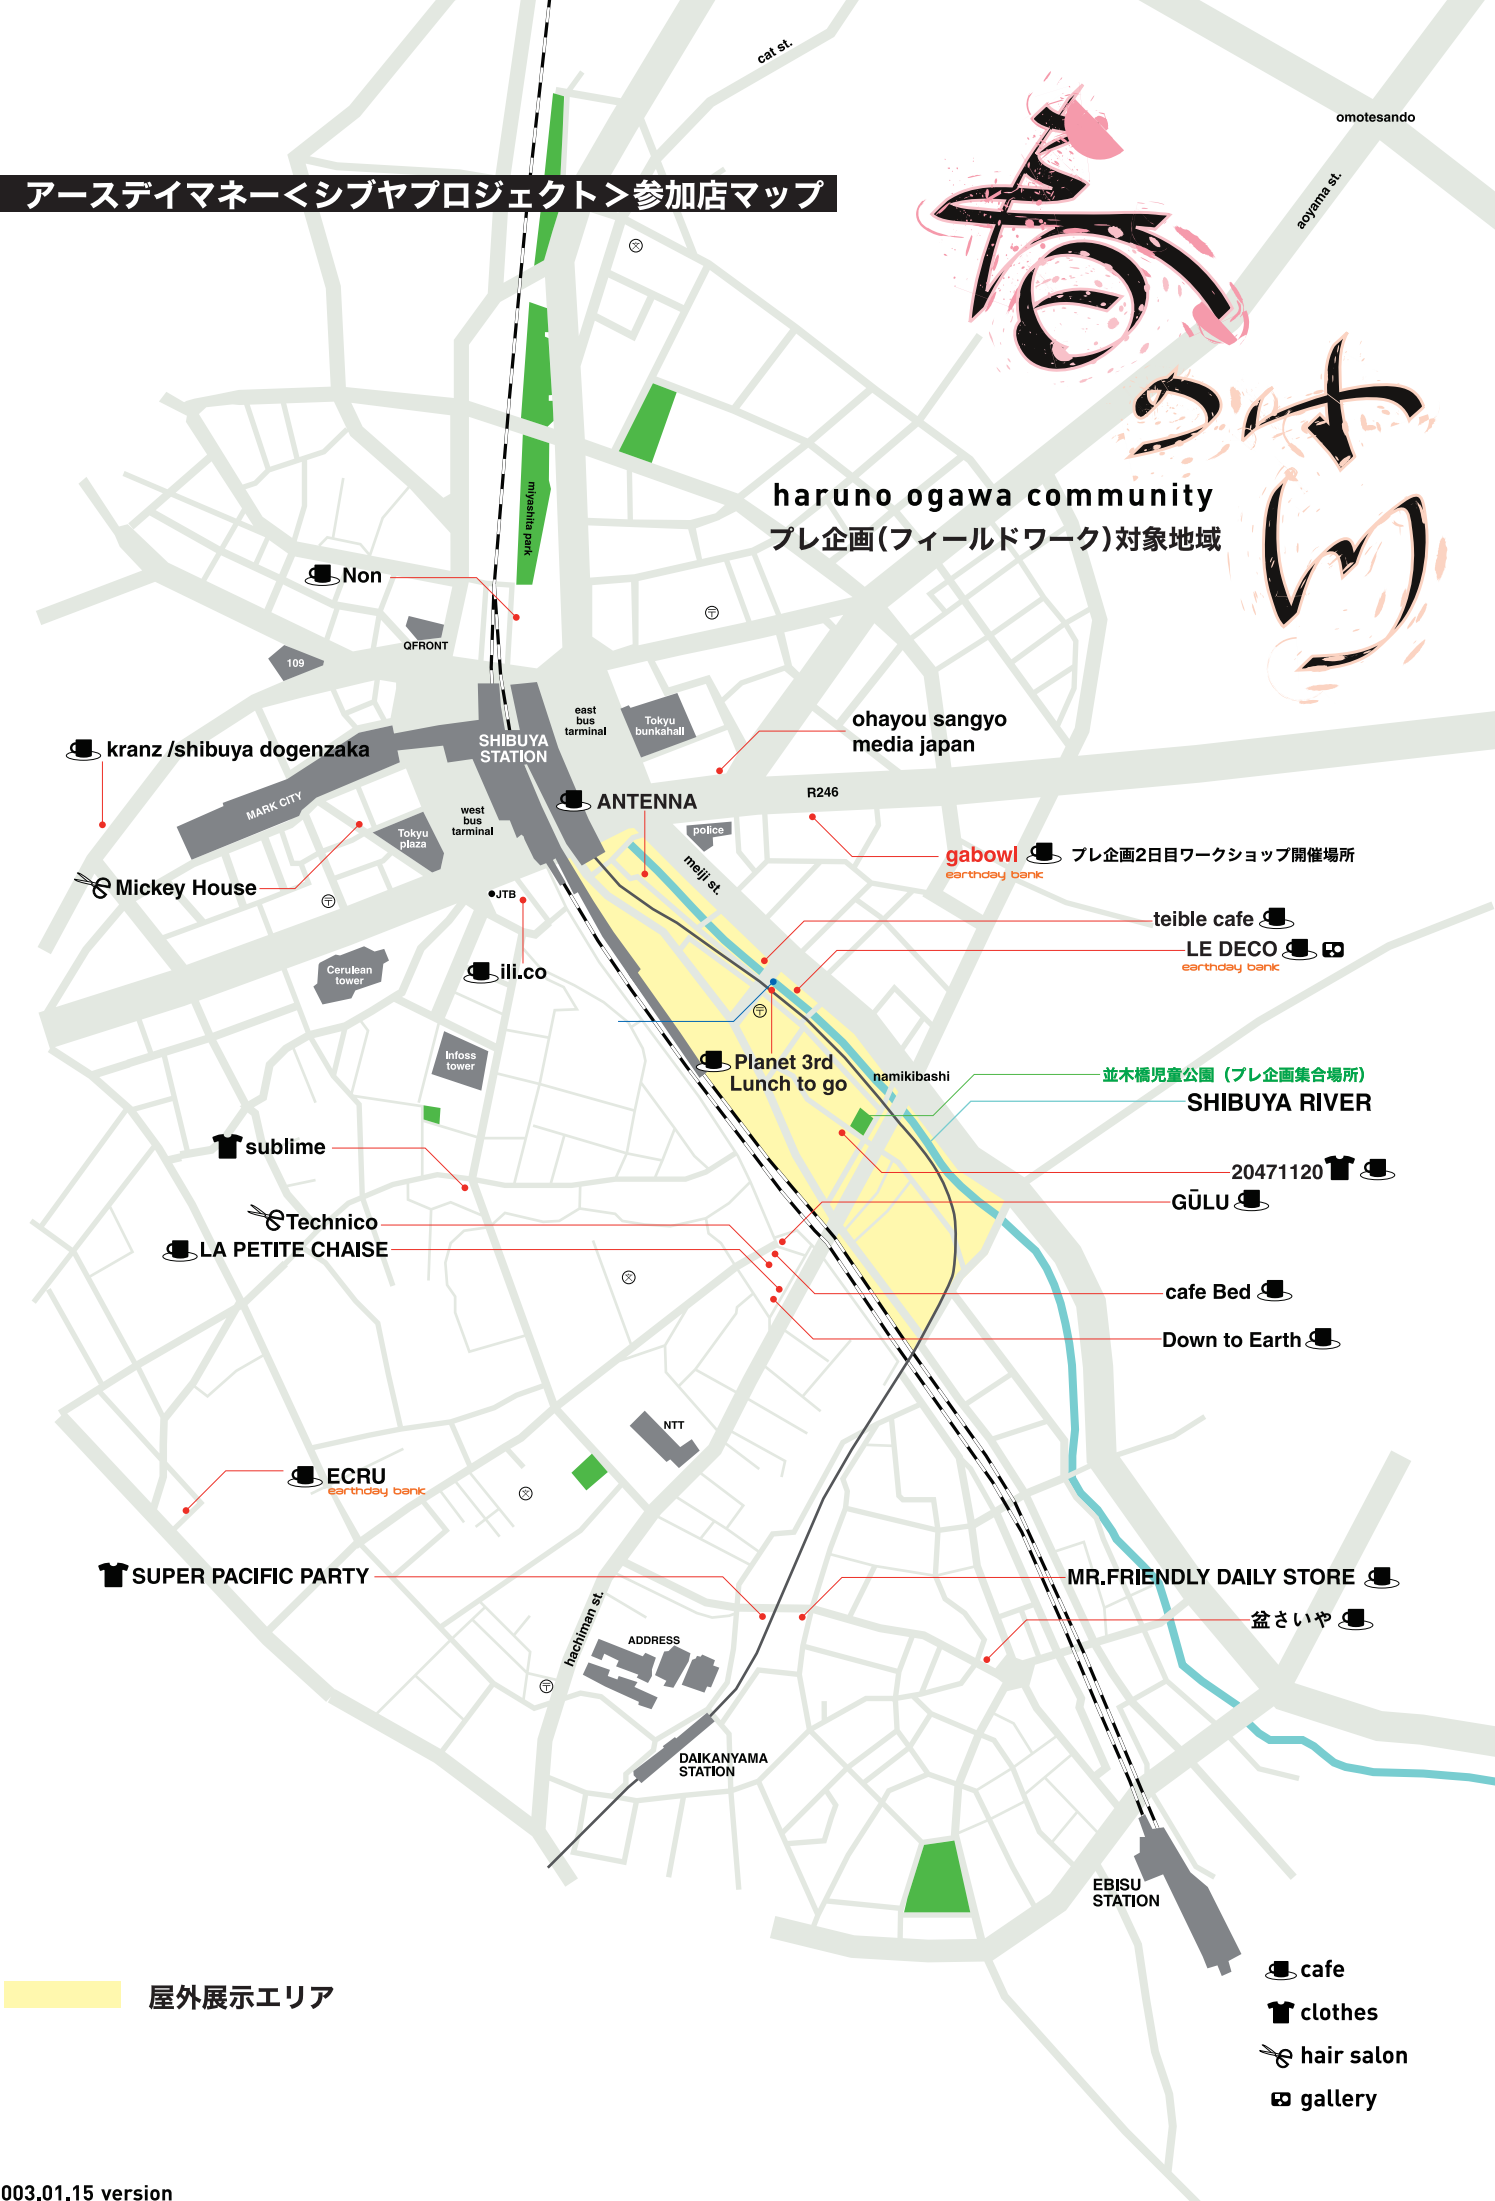

アースデイマネー<シブヤプロジェクト>参加店マップ

haruno ogawa community
 プレ企画(フィールドワーク)対象地域

屋外展示エリア

- cafe
- clothes
- hair salon
- gallery